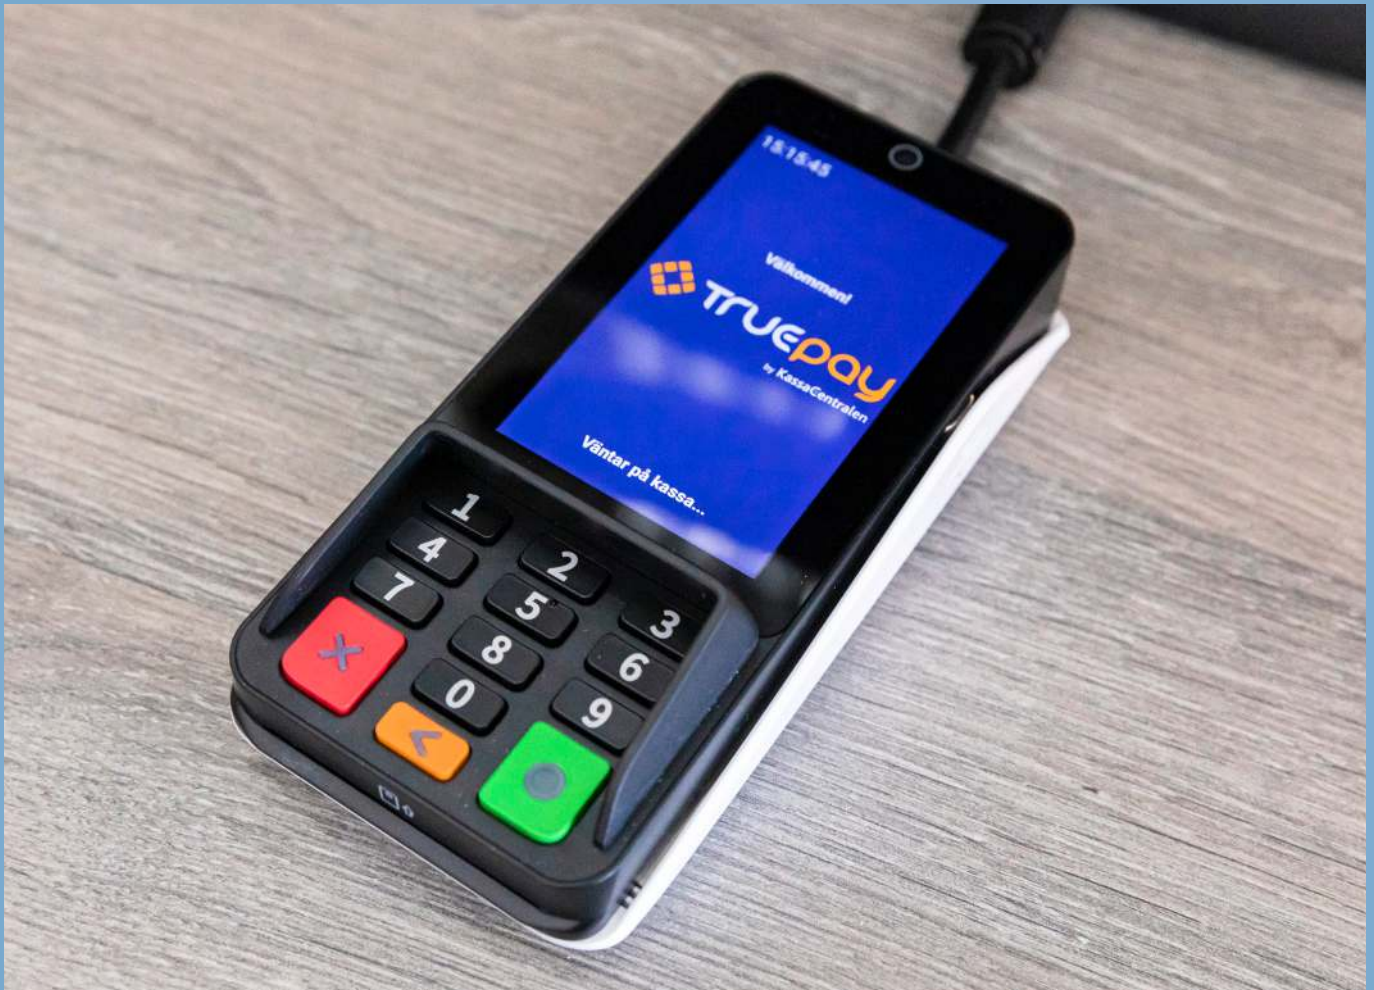

KASSAKOPPLAD

För att kassaupplevelsen ska fungera så smidigt som möjligt erbjuder vi en kassakopplad kortterminal som kan användas till TruePOS och TruePOS Självbetjäningiosk.

KASSAKOPPLAD

Den här kassakopplade kortterminalen är en av de modernaste på marknaden. Den hanterar alla sorters betalningar (chip, kontaktlöst och mobila plånböcker) och har en stor touchskärm. Den kan även hantera flera kort på samma köp. Ni väljer själva om ni vill använda ställ eller inte.

SNABBARE KÖPPROCESS

Med en kassakopplad terminal blir köpprocessen betydligt snabbare än med en fristående. Det går dessutom åt mindre kvittopapper och all information sparas på ett ställe.

SAMMA SUPPORT